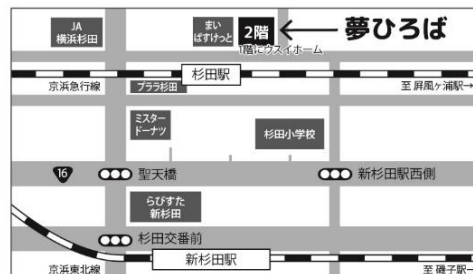

【教えて!先生!保育園&幼稚園ナビ】
 夢ひろば 10日(木) 夢たま 8日(火) 10:00~11:30
 区の保育・教育コンシェルジュをナビゲーターに迎え、横浜市の保育制度・申請方法・申請時期などの詳しい説明のほか、磯子区の現役の保育園と幼稚園の先生をお招きして、現場のリアルな情報もお話ししていただきます!
 来年度お子さんの入園を考えているママ、まだ先のことだけ知っておきたいママ、貴重な機会なので、是非ご予約ください。

【保育園&幼稚園ナビ】
 夢ひろば 24日(木) 夢たま 15日(火) 13:30~14:30
 磯子区保育・教育コンシェルジュを迎えての座談会。
 今回のテーマは『認可保育園令和3年4月入所について』

夢ひろば

磯子区中原 4-26-27
 ライオンステーション7F 杉田 204
 TEL: 045-353-5051
 E-mail: info@yumecomi.net

<http://hiroba.yumecomi.net/>

夢ひろば、ベビーカー置場とも2階です。
 お手伝いが必要な方は、お声かけください。

京急杉田駅西口
徒歩1分