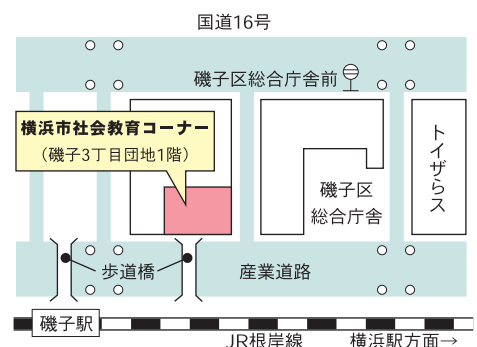

### お子さんと一緒に通えます

いそご地域づくり塾には  
保育があります。

1歳～未就学児が対象ですが、  
詳しくはお問合せください。

## お申し込み方法

お申込みは右のQRコードからお願いします

磯子区 情報がいっぱい

窓口、電話、FAX、メール、郵送でのお申込み及びお問合せは、いそご区民活動支援センターまで。お申込みの際は、①お名前、②ご住所、③電話番号、④メールアドレス、⑤この講座をどこで知ったか、⑥保育希望の方は人数と年齢を必ずご記入ください。

### 第1回 会場

「横浜市社会教育コーナー」へのアクセス

JR京浜東北線 磯子駅 徒歩4分

※駐車場はありません